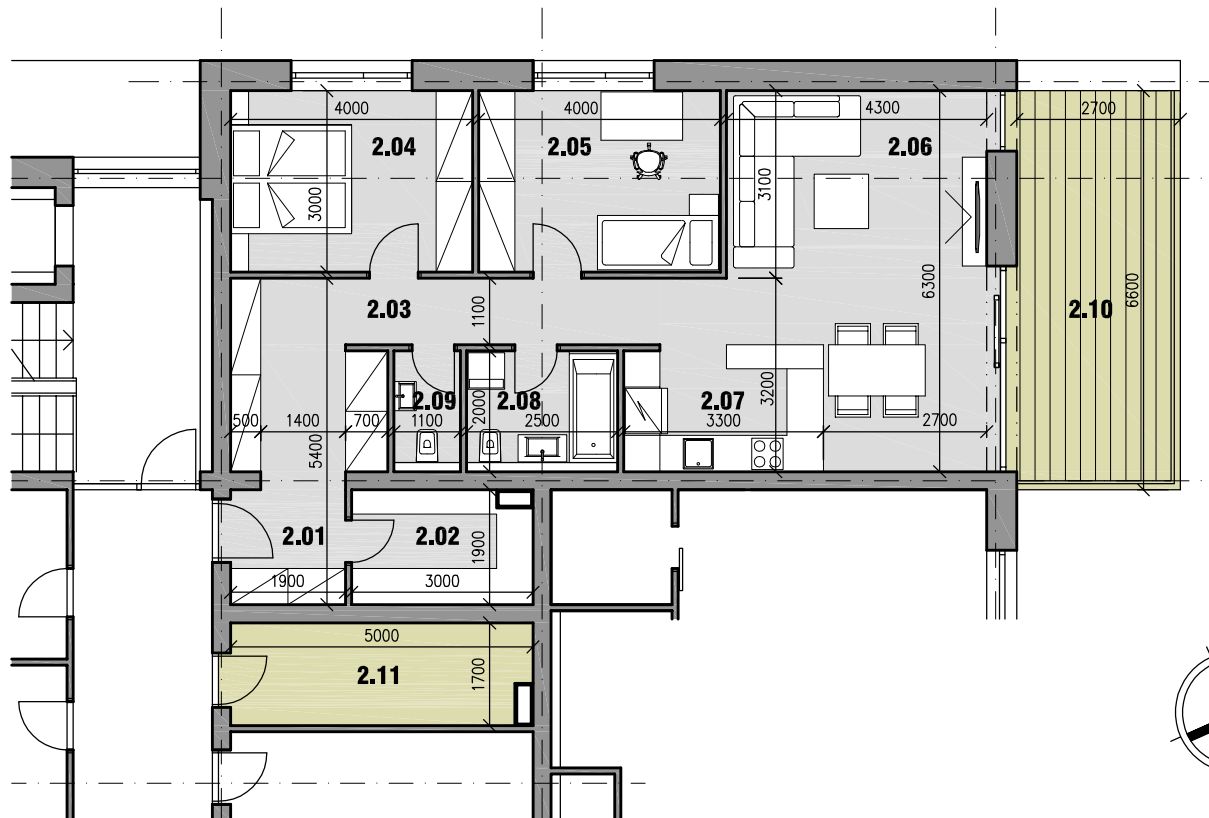

BYT 2.D

poschodie: 2
počet izieb: 3

2.01	PREDSIEŇ	4,03 m ²
2.02	ŠATNÍK	5,52 m ²
2.03	CHODBA	13,20 m ²
2.04	SPÁLŇA	12,00 m ²
2.05	IZBA	12,00 m ²
2.06	OBÝVACIA IZBA	13,56 m ²
2.07	KUCHYŇA S JED.	19,22 m ²
2.08	KÚPEĽŇA	5,00 m ²
2.09	WC	2,20 m ²
PLOCHA BYTU		86,73 m²
2.10	TERASA	18,65 m ²
2.11	KOMORA	8,29 m ²
PLOCHA CELKOM		113,67 m²

Uvedené rozmery sú predbežné a nemusia sa zhodovať s rozmermi v realizačnom projekte.

Investor : CALVIN s.r.o., Malá Čausa 258
Miesto stavby : Sklenárska ulica, parc. č. 417/2, Prievidza